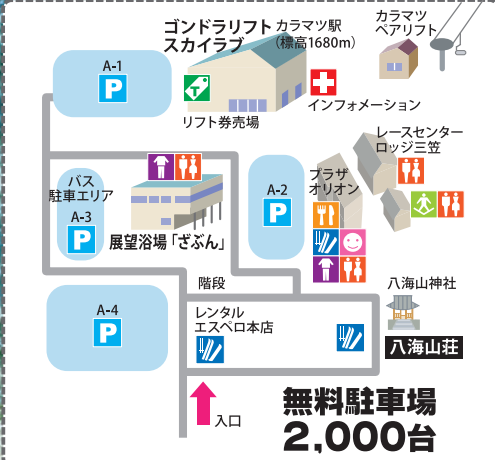

ビギナーでも楽しめる  
全長7kmの絶景パノラマコース

5 パノラマAコース → 6 パノラマBコース → 7 パノラマCコース → 8 カラマツアベニュー

ゴンドラ山頂駅  
標高2,240m

コブコース

第7休憩所

スノーパーク

林間コース

レストラン「ベルン」

アトラクションエリア

キッズエリア

主要部

- ゴンドラ
- リフト
- 初級コース
- 中級コース
- 上級コース
- ① 三笠ウイングコース (中級)
- ② パラダイスコース (中級)
- ③ おんたけエキスパートコース (上級)
- ④ セントラルコース (中級)
- ⑤ パノラマAコース (初級)
- ⑥ パノラマBコース (初級)
- ⑦ パノラマCコース (初級)
- ⑧ カラマツアベニューコース (初級)

※カラマツペアリフトは、土日祝日のみの営業。  
※時間・予約状況により一般のお客様が滑走いただけないゲレンデがございます。  
詳細はお問い合わせください。